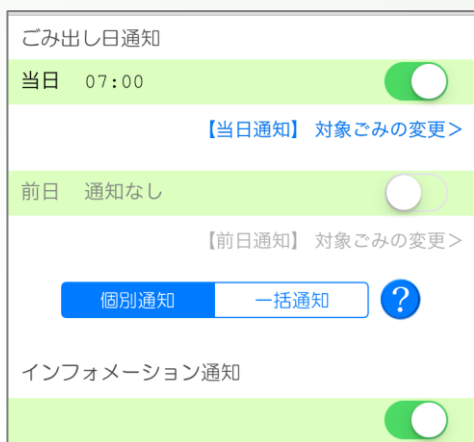

資源・ごみ分別ガイド

- ・ 詳しい分け方・出し方や注意点を確認できます。

収集日カレンダー

- ・ お住まいの地域を設定することで、収集日をカレンダー形式で確認できます。
- ・ アラームで収集日を知らせる機能があります。

通知機能

- ・ 資源・ごみに関する情報を確認できます。

【お問い合わせ】 岩内町役場 町民生活課 生活環境係

TEL : 0135-67-7094

E-Mail : jumin@town.iwanai.lg.jp

アプリのインストール

各ストアより「さんあーる」で検索しダウンロードしてください
右記のQRコードからダウンロードできます

初期（地区）設定

- ①お住まいの地域（都道府県→自治体→住所）を選択してください
- ②選んだ住所を確認して「OK」をタップしてください

通知設定

「メニュー」→「設定」から

ごみ出し日の通知のON/OFFの設定と通知対象のゴミ及び通知時間の設定が可能です。