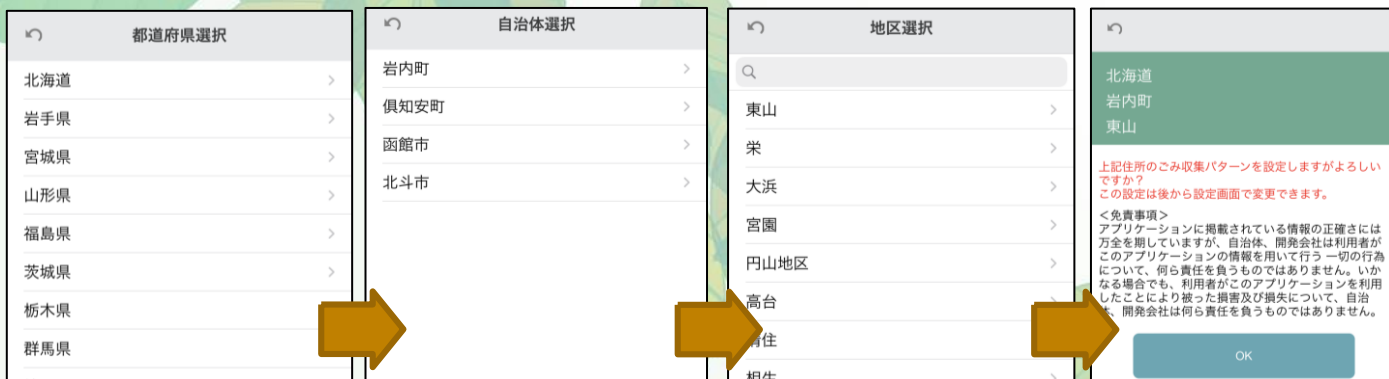

資源・ごみ分別ガイド

- ・ 詳しい分け方・出し方や注意点を確認できます。

収集日カレンダー

- ・ お住まいの地域を設定することで、収集日をカレンダー形式で確認できます。
- ・ アラームで収集日を知らせる機能があります。

通知機能

- ・ 資源・ごみに関する情報を確認できます。

【お問い合わせ】 岩内町役場 町民生活課 生活環境係

TEL : 0135-67-7094

E-Mail : jumin@town.iwanai.lg.jp

アプリのインストール

各ストアより「さんあーる」で検索しダウンロードしてください
右記のQRコードからダウンロードできます

初期（地区）設定

- ①お住まいの地域（都道府県→自治体→住所）を選択してください
- ②選んだ住所を確認して「OK」をタップしてください

通知設定

「メニュー」→「設定」から

ごみ出し日の通知のON/OFFの設定と通知対象のゴミ及び通知時間の設定が可能です。